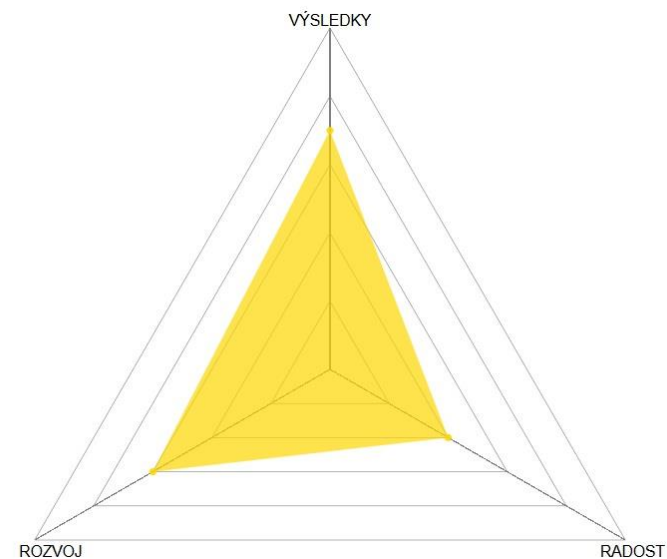

POTENTIAL SCAN – automatický výstup

TEST FIRMA 0220 / Testovací firma

Období sledování / Název týmu, organizace, nebo oblasti sledování

Aktuální stupeň využití potenciálu vidíte na obrázku níže.

Využití potenciálu

Celkové zobrazení vašich aktuálních hodnot v grafu.

POTENTIAL SCAN – automatický výstup

Shrnutí v oblasti VÝSLEDKY

Co vám pomáhá v dosahování výsledků?

vysledky pomáhají vysledky pomáhají vysledky pomáhají