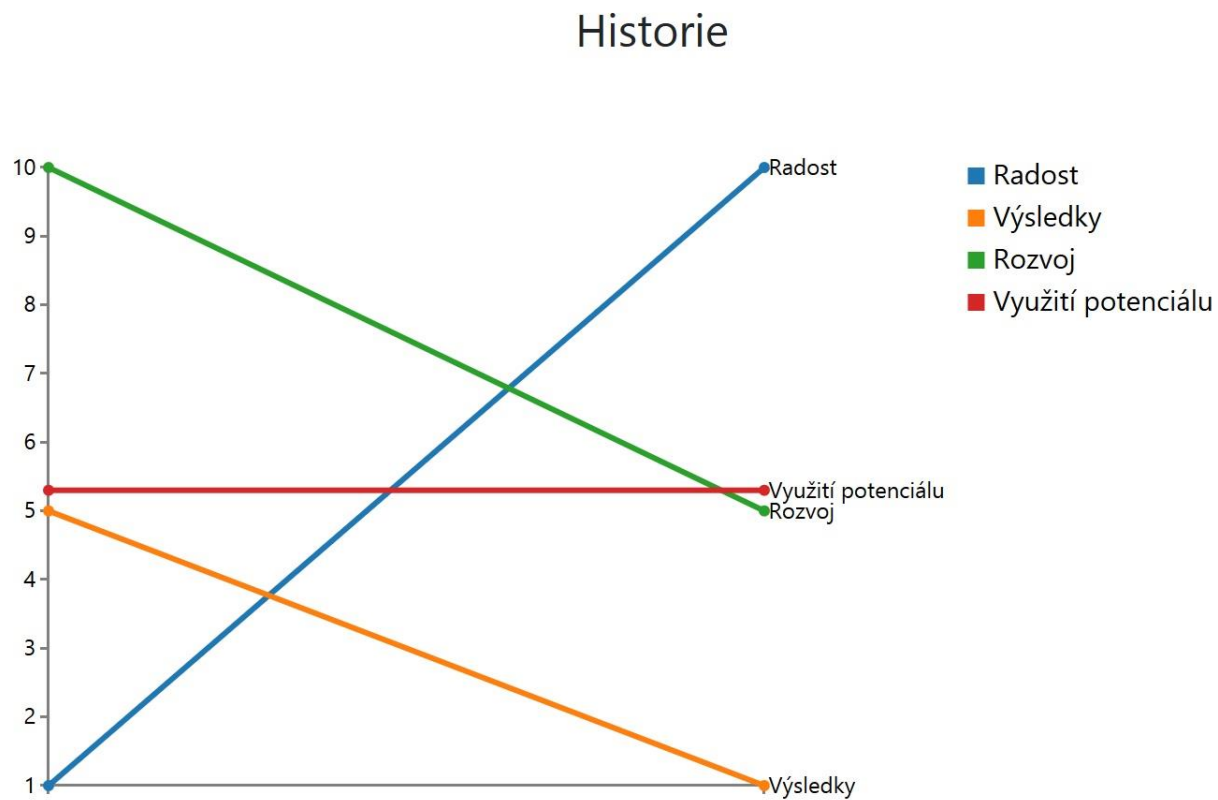

POTENTIAL SCAN – automatický výstup

TEST FIRMA 0220 / Testovací firma

Období sledování / Název týmu, organizace, nebo oblasti sledování

Aktuální stupeň využití potenciálu vidíte na obrázku níže.

Využití potenciálu

Celkové zobrazení vašich aktuálních hodnot v grafu.

POTENTIAL SCAN – automatický výstup

Shrnutí v oblasti VÝSLEDKY

Co vám pomáhá v dosahování výsledků?

vysledky pomáhají vysledky pomáhají vysledky pomáhají