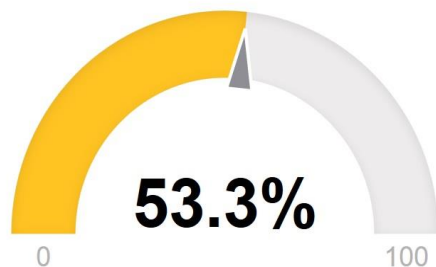

POTENTIAL SCAN – automatický výstup

TEST FIRMA 0220 / Testovací firma

Období sledování / Název týmu, organizace, nebo oblasti sledování

Aktuální stupeň využití potenciálu vidíte na obrázku níže.

Využití potenciálu

Celkové zobrazení vašich aktuálních hodnot v grafu.

POTENTIAL SCAN – automatický výstup

Shrnutí v oblasti VÝSLEDKY

Co vám pomáhá v dosahování výsledků?

vysledky pomáhají vysledky pomáhají vysledky pomáhají